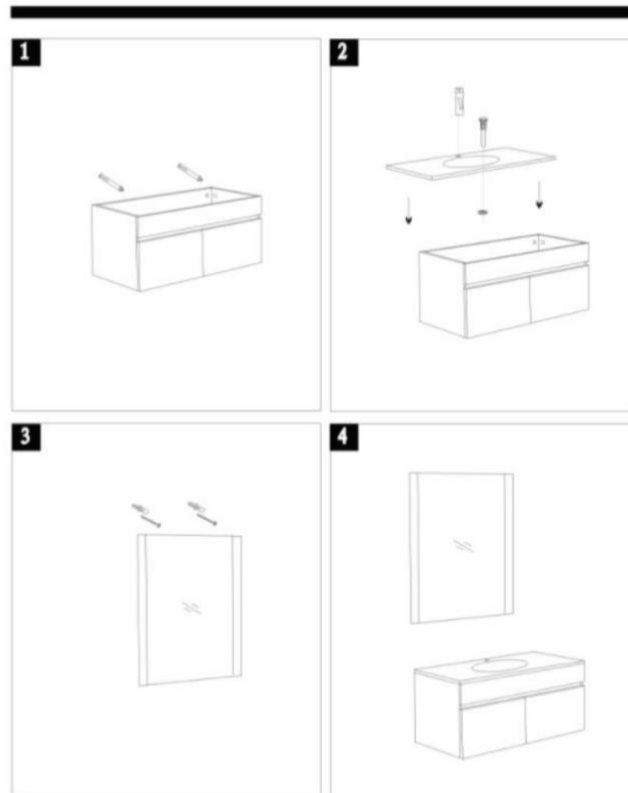

Mobile Bagno Moderno Bianco

Modello EASY 80cm – Manuale di Montaggio

Dimensione mobile: 80*46*51 cm / Specchiera: 70*80 cm

Clicca il link per vedere prezzo e offerta: [Arredo Bagno Mobile Sospeso EASY BIANCO 80cm](#)

É disponibile anche la misura 60cm con cassetti a questo link: [Arredo Bagno Mobile Sospeso EASY BIANCO 60cm](#)

Per vedere tutti i mobili bagno disponibili e i prezzi clicca su: [Arredo Bagno](#)

OL-890

ARREDO BAGNO MODERNO

Il mobile arredo bagno modello Easy White da 80 cm con specchiera, realizzato in resistente MDF con finiture in PVC, è l'ideale per un bagno all'insegna della praticità e modernità.

MOBILE MONTATO DALLA FABBRICA.

Certificazione Europea CE.

Indicazioni di Montaggio

Il mobile bagno bianco moderno EASY può essere fissato a muro con le apposite viti e tasselli.

Successivamente il lavabo va fissato al mobile.